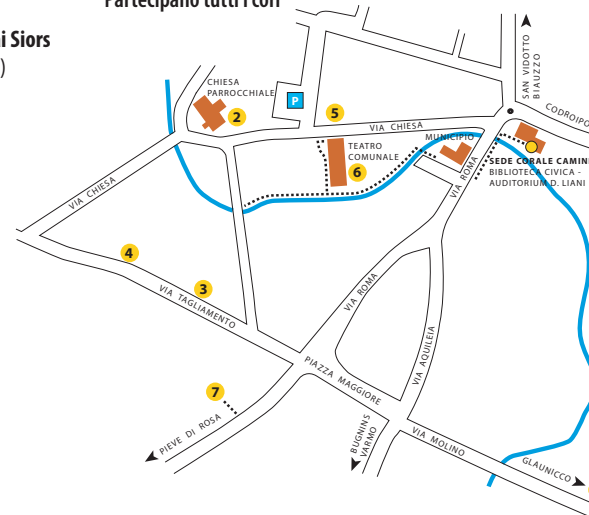

Musica sacra

Ore 18,00

- Chiesa Parrocchiale** di Camino al Tagliamento
Coro Sante Sabide Radical Suite - Gorizia di Codroipo (Ud)
 dir. Daniele Locatelli (*coro misto*)
Coro femminile San Vincenzo - Porpetto (Ud)
 dir. Raffaella Peressin (*coro femminile*)
Coro San Leopoldo - Concordia Sagittaria (Ve)
 dir. Claudia Toneguzzo (*coro misto*)

Gran finale:

Ore 19,30

- Struttura coperta dell'Az. Agricola Giavedoni-Stroili**
 Via Pieve di Rosa
Partecipano tutti i cori

Cori Partecipanti:

- I Cantori del Friuli**
 di Udine
- Gruppo Corale Cjastelir**
 di Mereto di Tomba (Ud)
- St. Katharina Chor**
 St. Michael/ Bleiburg (Austria)
- Coro La quercia**
 di Fossalta di Portogruaro (Ve)
- Coro Notis Tal Timp**
 di Zompicchia di Codroipo (Ud)
- Coro San Leopoldo**
 di Concordia Sagittaria (Ve)
- Grop Coral Vos di Vilegnove**
 di Villanova di S. Daniele del Friuli
- Coro San Tomaso**
 di Pertole (Ud)
- Coro femminile San Vincenzo**
 di Porpetto (Ud)
- Coro Sante Sabide Radical Suite**
 di Gorizia di Codroipo (Ud)